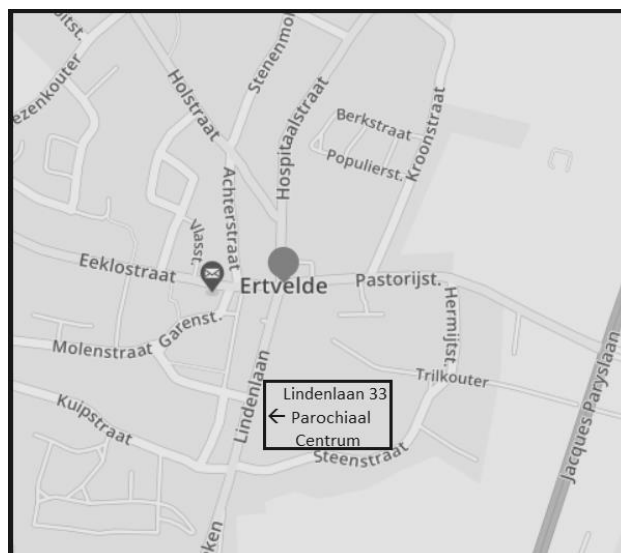

<http://www.sk-artevelde.be>